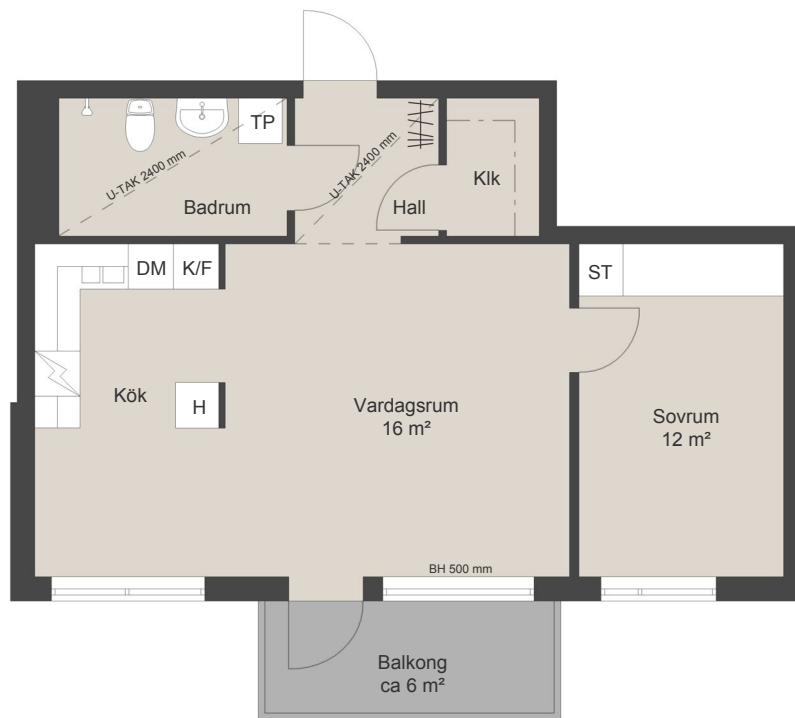

Ex lgh 123
 ↳ Löpnummer
 ↳ Våning
 ↳ Trappuppgång

Takhöjd 2600 mm där ej annat anges.
Bröstningshöjd 700 mm där ej annat anges.

- | | |
|---|--|
| K Kyl | G Garderob |
| F Frys | L Linneskåp |
| K/F Kyl / Frys | ST Städskap |
| H Högskap | TM Tvättmaskin
(under bänkskiva) |
| Spishäll med ugn | TT Torktumlare
(under bänkskiva) |
| DM Diskmaskin | TP Tvättpelare |
| M Mikro
(ingår i standardutförande) | Kapphylla |

Näsbylundsvägen 16

Näsbylundsvägen 18

Näsbylundsvägen 20

Näsbylundsvägen 22

Förklaring av lägenhetsnummer:
Första siffran anger trappuppgång
Andra siffran anger våningsplan
Den tredje siffran löpnummer i trapphus

Takhöjd 2600 mm där ej annat anges.

Bröstningshöjd 700 mm där ej annat anges.

K Kyl	G Garderob
F Frys	L Linneskåp
K/F Kyl / Frys	ST Städsåp
H Högsåp	TM Tvåttmaskin (under bänkskiva)
Spishäll med ugn	TT Torktumlare (under bänkskiva)
DM Diskmaskin	TP Tvåttpelare
M Mikro (ingår i standardutförande)	Kapphylla