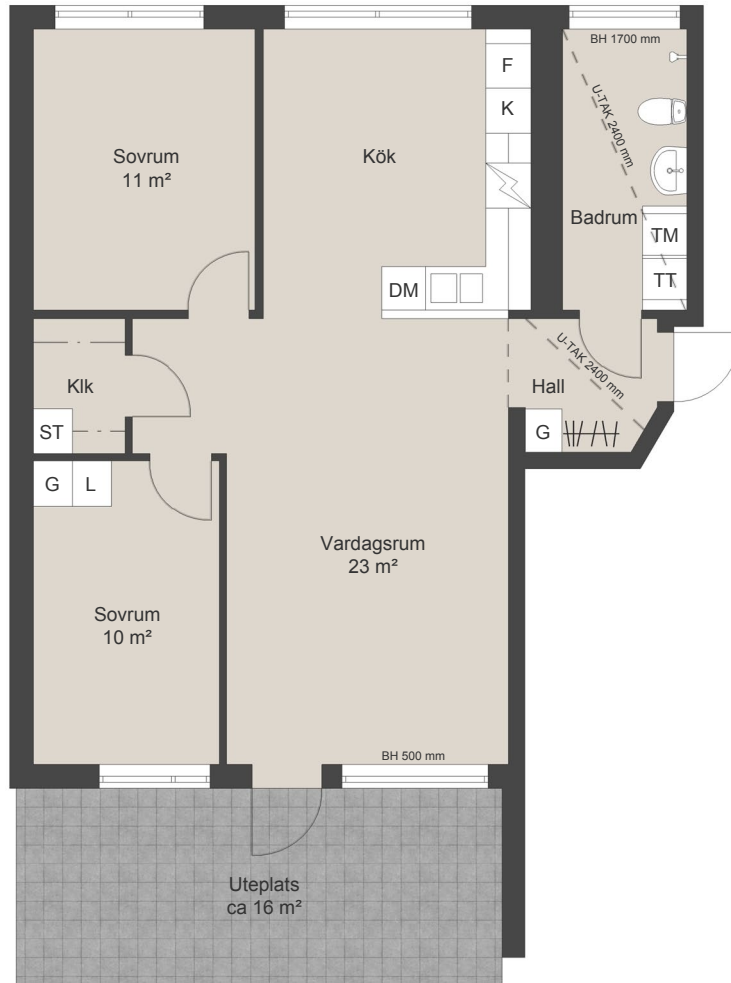

Brf Roslags Kulle

Täby, Lägenhet

Storlek: 3 rok

Area: ca 75 m²

213: Näsbylundsvägen 18

313: Näsbylundsvägen 20

413: Näsbylundsvägen 22

Förklaring av lägenhetsnummer:
Första siffran anger trappuppgång
Andra siffran anger våningsplan
Den tredje siffran löpnummer i trapphus