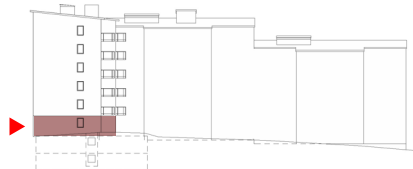

Ex lgh 123
 ↳ Löpnummer
 ↳ Våning
 ↳ Trappuppgång

Takhöjd 2600 mm där ej annat anges.
Bröstningshöjd 700 mm där ej annat anges.

- | | |
|---|--|
| K Kyl | G Garderob |
| F Frys | L Linneskåp |
| K/F Kyl / Frys | ST Städskap |
| H Högskap | TM Tvättmaskin
(under bänkskiva) |
| Spishäll med ugn | TT Torktumlare
(under bänkskiva) |
| DM Diskmaskin | TP Tvättpelare |
| M Mikro
(ingår i standardutförande) | Kapphylla |