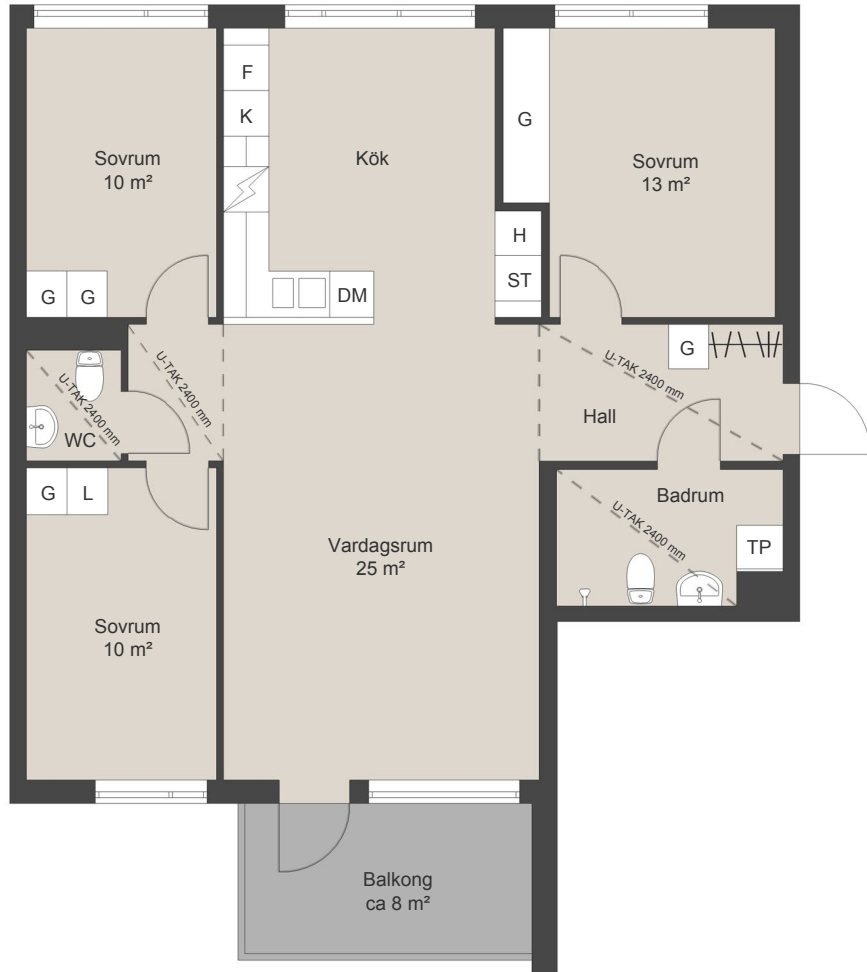

Ex lgh 123
 ↳ Löpnummer
 ↳ Våning
 ↳ Trappuppgång

Takhöjd 2600 mm där ej annat anges.
Bröstningshöjd 700 mm där ej annat anges.

- | | |
|---|--|
| K Kyl | G Garderob |
| F Frys | L Linneskåp |
| K/F Kyl / Frys | ST Städskåp |
| H Högsåp | TM Tvättmaskin
(under bänkskiva) |
| Spishäll med ugn | TT Torktumlare
(under bänkskiva) |
| DM Diskmaskin | TP Tvättpelare |
| M Mikro
(ingår i standardutförande) | Kapphylla |