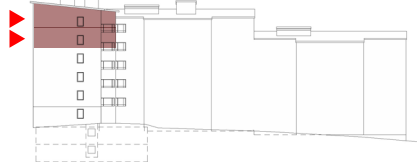

Takhöjd 2600 mm där ej annat anges.
Bröstningshöjd 700 mm där ej annat anges.

K Kyl	G Garderob
F Frys	L Linneskåp
K/F Kyl / Frys	ST Städskap
H Högskap	TM Tvättmaskin (under bänkskiva)
Spishäll med ugn	TT Torktumlare (under bänkskiva)
DM Diskmaskin	TP Tvättpelare
M Mikro (ingår i standardutförande)	Kapphylla