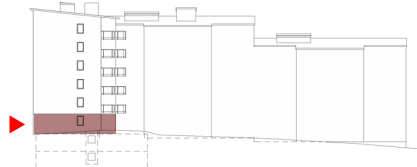

Takhöjd 2600 mm där ej annat anges.

Bröstningshöjd 700 mm där ej annat anges.

K Kyl	G Garderob
F Frys	L Linneskåp
K/F Kyl / Frys	ST Städsåp
H Högsåp	TM Tvättmaskin (under bänkskiva)
Spishäll med ugn	TT Torktumlare (under bänkskiva)
DM Diskmaskin	TP Tvättpelare
M Mikro (ingår i standardutförande)	Kapphylla