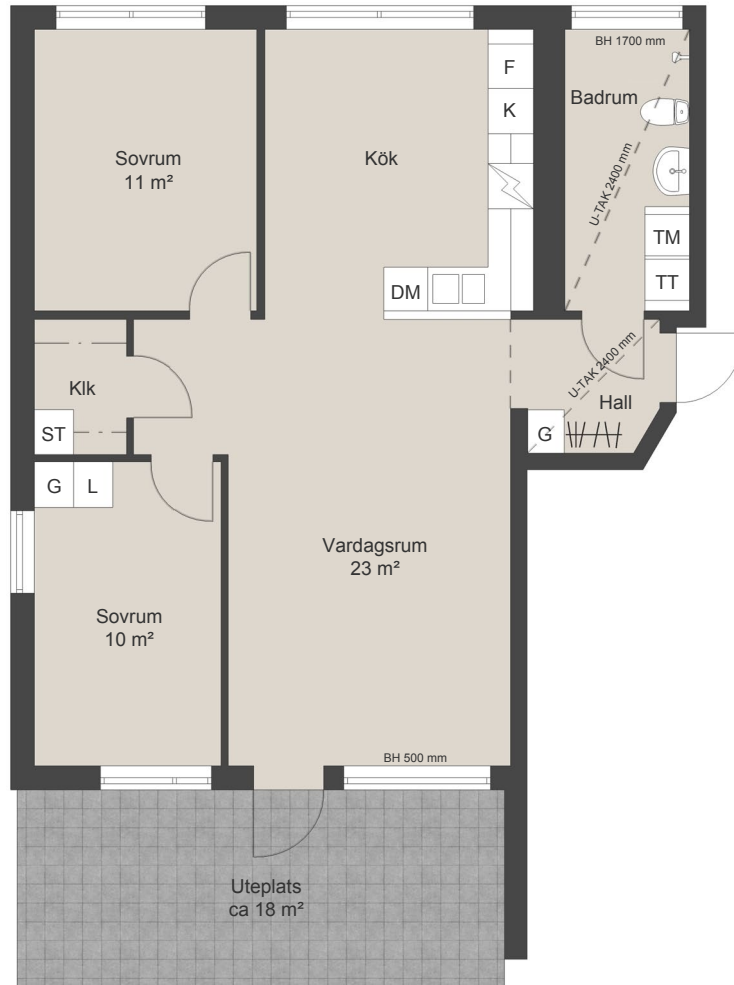

Brf Roslags Kulle

Täby, Lägenhet

113: Näsbylundsvägen 16

Storlek: 3 rok

Area: ca 75 m²

Förklaring av lägenhetsnummer:
Första siffran anger trappuppgång
Andra siffran anger våningsplan
Den tredje siffran löpnummer i trapphus