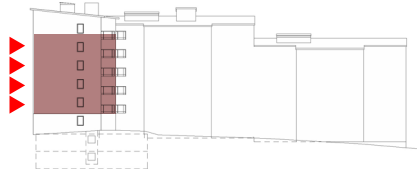

Takhöjd 2600 mm där ej annat anges.
Bröstningshöjd 700 mm där ej annat anges.

K Kyl	G Garderob
F Frys	L Linneskåp
K/F Kyl / Frys	ST Städskåp
H Högsåp	TM Tvättmaskin (under bänkskiva)
Spishäll med ugn	TT Torktumlare (under bänkskiva)
DM Diskmaskin	TP Tvättpelare
M Mikro (ingår i standardutförande)	Kapphylla