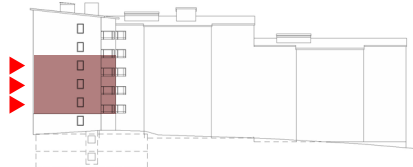

Ex Igh 123
 ↳ Löpnummer
 ↳ Våning
 ↳ Trappuppgång

Takhöjd 2600 mm där ej annat anges.
Bröstningshöjd 700 mm där ej annat anges.

- | | |
|---|--|
| K Kyl | G Garderob |
| F Frys | L Linneskåp |
| K/F Kyl / Frys | ST Städskap |
| H Högskap | TM Tvättmaskin
(under bänkskiva) |
| Spishäll med ugn | TT Torktumlare
(under bänkskiva) |
| DM Diskmaskin | TP Tvättpelare |
| M Mikro
(ingår i standardutförande) | Kapphylla |