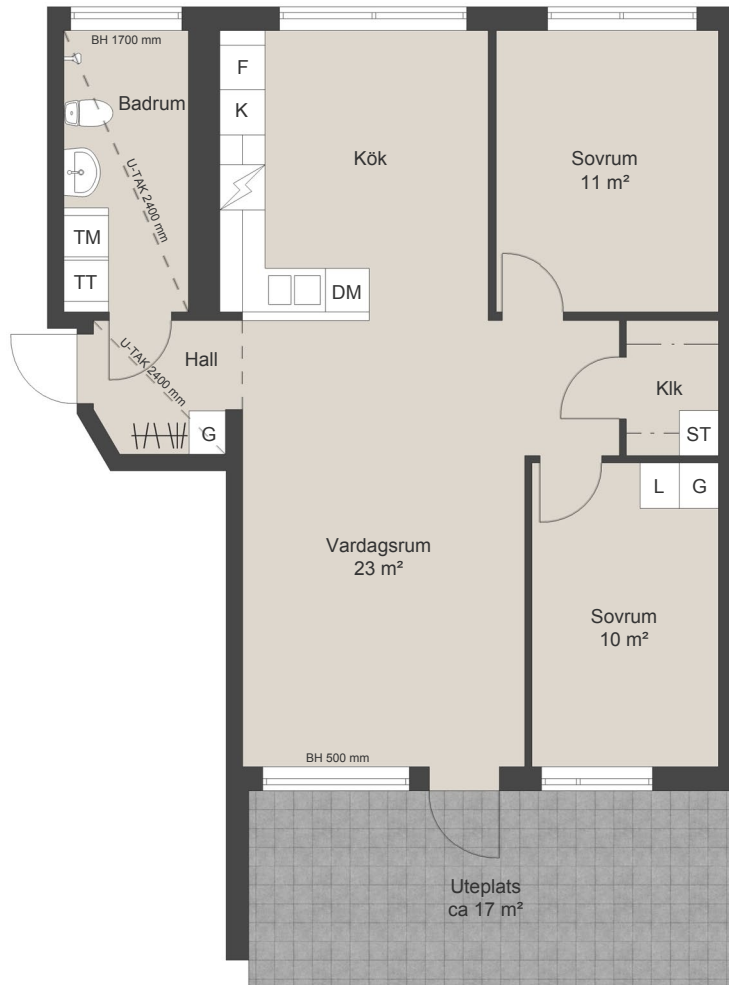

Brf Roslags Kulle

Täby, Lägenhet

511: Näsbyvägen 6A

Storlek: 3 rok

Area: ca 75 m²

Förklaring av lägenhetsnummer:
Första siffran anger trappuppgång
Andra siffran anger våningsplan
Den tredje siffran löpnummer i trapphus

Ex lgh 123
↳ Löpnummer
↳ Våning
↳ Trappuppgång

Takhöjd 2600 mm där ej annat anges.
Bröstningshöjd 700 mm där ej annat anges.

- | | |
|---|--|
| K Kyl | G Garderob |
| F Frys | L Linneskåp |
| K/F Kyl / Frys | ST Städskap |
| H Högskap | TM Tvättmaskin
(under bänkskiva) |
| Spishäll med ugn | TT Torktumlare
(under bänkskiva) |
| DM Diskmaskin | TP Tvättpelare |
| M Mikro
(ingår i standardutförande) | Kapphylla |