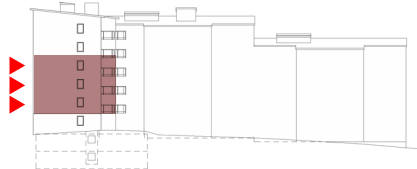

Takhöjd 2600 mm där ej annat anges.
Bröstningshöjd 700 mm där ej annat anges.

- | | |
|---|--|
| K Kyl | G Garderob |
| F Frys | L Linneskåp |
| K/F Kyl / Frys | ST Städskap |
| H Högskap | TM Tvättmaskin
(under bänkskiva) |
| Spishäll med ugn | TT Torktumlare
(under bänkskiva) |
| DM Diskmaskin | TP Tvättpelare |
| M Mikro
(ingår i standardutförande) | Kapphylla |