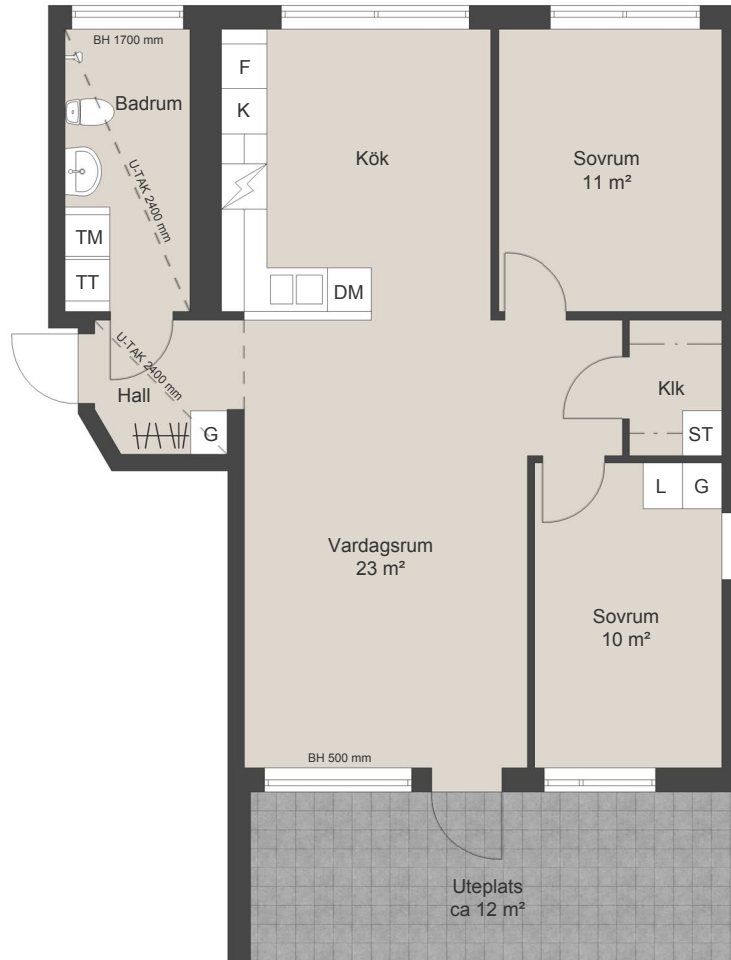

Brf Roslags Kulle

Täby, Lägenhet

611: Näsbyvägen 6B

Storlek: 3 rok

Area: ca 75 m²

Förklaring av lägenhetsnummer:
Första siffran anger trappuppgång
Andra siffran anger våningsplan
Den tredje siffran löpnummer i trapphus

Ex lgh 123
↳ Löpnummer
↳ Våning
↳ Trappuppgång