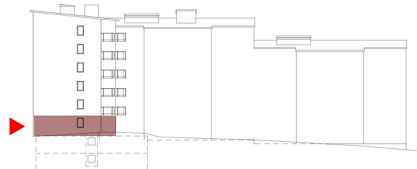

Takhöjd 2600 mm där ej annat anges.
Bröstningshöjd 700 mm där ej annat anges.

K Kyl	G Garderob
F Frys	L Linneskåp
K/F Kyl / Frys	ST Städsåp
H Högsåp	TM Tvättmaskin (under bänkskiva)
Spishäll med ugn	TT Torktumlare (under bänkskiva)
DM Diskmaskin	TP Tvättpelare
M Mikro (ingår i standardutförande)	Kapphylla