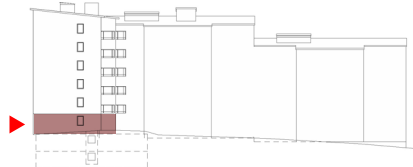

Takhöjd 2600 mm där ej annat anges.
Bröstningshöjd 700 mm där ej annat anges.

K Kyl	G Garderob
F Frys	L Linneskåp
K/F Kyl / Frys	ST Städskap
H Högskap	TM Tvättmaskin (under bänkskiva)
Spishäll med ugn	TT Torktumlare (under bänkskiva)
DM Diskmaskin	TP Tvättpelare
M Mikro (ingår i standardutförande)	Kapphylla