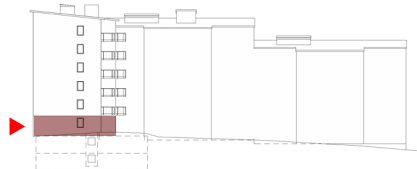

Takhöjd 2600 mm där ej annat anges.
Bröstningshöjd 700 mm där ej annat anges.

K Kyl	G Garderob
F Frys	L Linneskåp
K/F Kyl / Frys	ST Städskåp
H Högsåp	TM Tvättmaskin (under bänkskiva)
Spishål med ugn	TT Torktumlare (under bänkskiva)
DM Diskmaskin	TP Tvättpelare
M Mikro (ingår i standardutförande)	Kapphylla