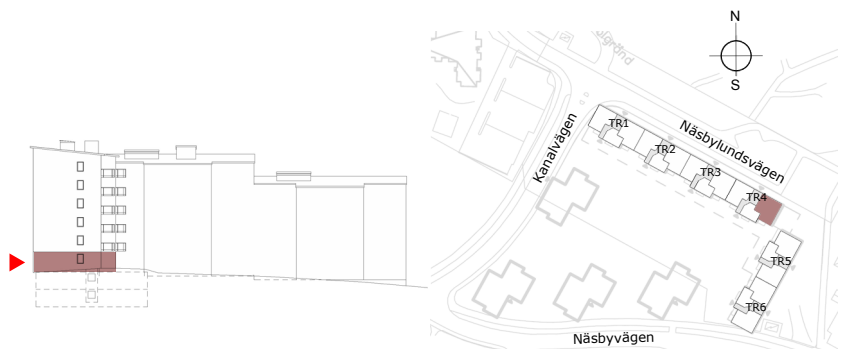

Takhöjd 2600 mm där ej annat anges.
Bröstningshöjd 700 mm där ej annat anges.

K Kyl	G Garderob
F Frys	L Linneskåp
K/F Kyl / Frys	ST Städskap
H Högskap	TM Tvättmaskin (under bänkskiva)
Spishäll med ugn	TT Torktumlare (under bänkskiva)
DM Diskmaskin	TP Tvättpelare
M Mikro (ingår i standardutförande)	Kapphylla