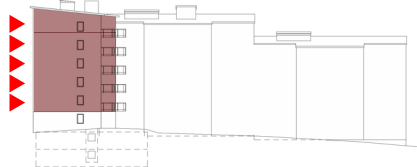

Takhöjd 2600 mm där ej annat anges.
Bröstningshöjd 700 mm där ej annat anges.

- | | |
|---|--|
| K Kyl | G Garderob |
| F Frys | L Linneskåp |
| K/F Kyl / Frys | ST Städskap |
| H Högskap | TM Tvättmaskin
(under bänkskiva) |
| Spishäll med ugn | TT Torktumlare
(under bänkskiva) |
| DM Diskmaskin | TP Tvättpelare |
| M Mikro
(ingår i standardutförande) | Kapphylla |