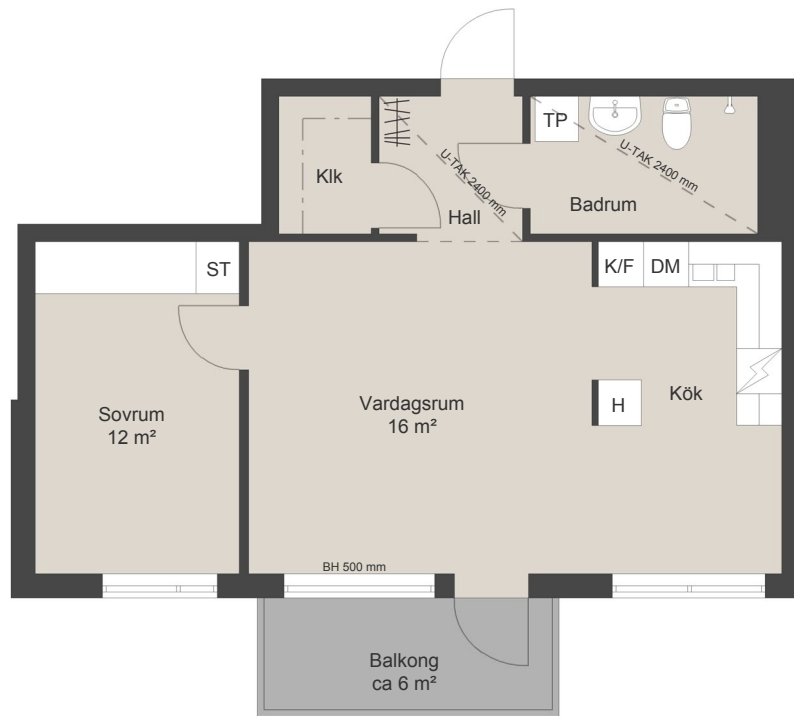

Brf Roslags Kulle

Täby, Lägenhet

522, 532, 542:

Näsbyvägen 6A

Storlek: 2 rok

622, 632, 642, 652:

Näsbyvägen 6B

Area: ca 55 m²

Förklaring av lägenhetsnummer:
Första siffran anger trappuppgång
Andra siffran anger våningsplan
Den tredje siffran löpnummer i trapphus