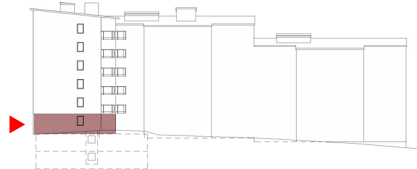

Takhöjd 2600 mm där ej annat anges.
Bröstningshöjd 700 mm där ej annat anges.

- | | |
|---|--|
| K Kyl | G Garderob |
| F Frys | L Linneskåp |
| K/F Kyl / Frys | ST Städsåp |
| H Högsåp | TM Tvättmaskin
(under bänkskiva) |
| Spishäll med ugn | TT Torktumlare
(under bänkskiva) |
| DM Diskmaskin | TP Tvättpelare |
| M Mikro
(ingår i standardutförande) | Kapphylla |