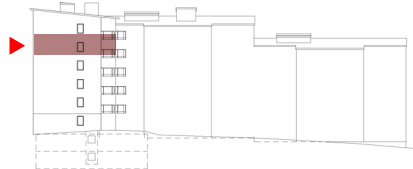

Takhöjd 2600 mm där ej annat anges.
Bröstningshöjd 700 mm där ej annat anges.

- | | |
|---|--|
| K Kyl | G Garderob |
| F Frys | L Linneskåp |
| K/F Kyl / Frys | ST Städskap |
| H Högskap | TM Tvättmaskin
(under bänkskiva) |
| Spishäll med ugn | TT Torktumlare
(under bänkskiva) |
| DM Diskmaskin | TP Tvättpelare |
| M Mikro
(ingår i standardutförande) | Kapphylla |