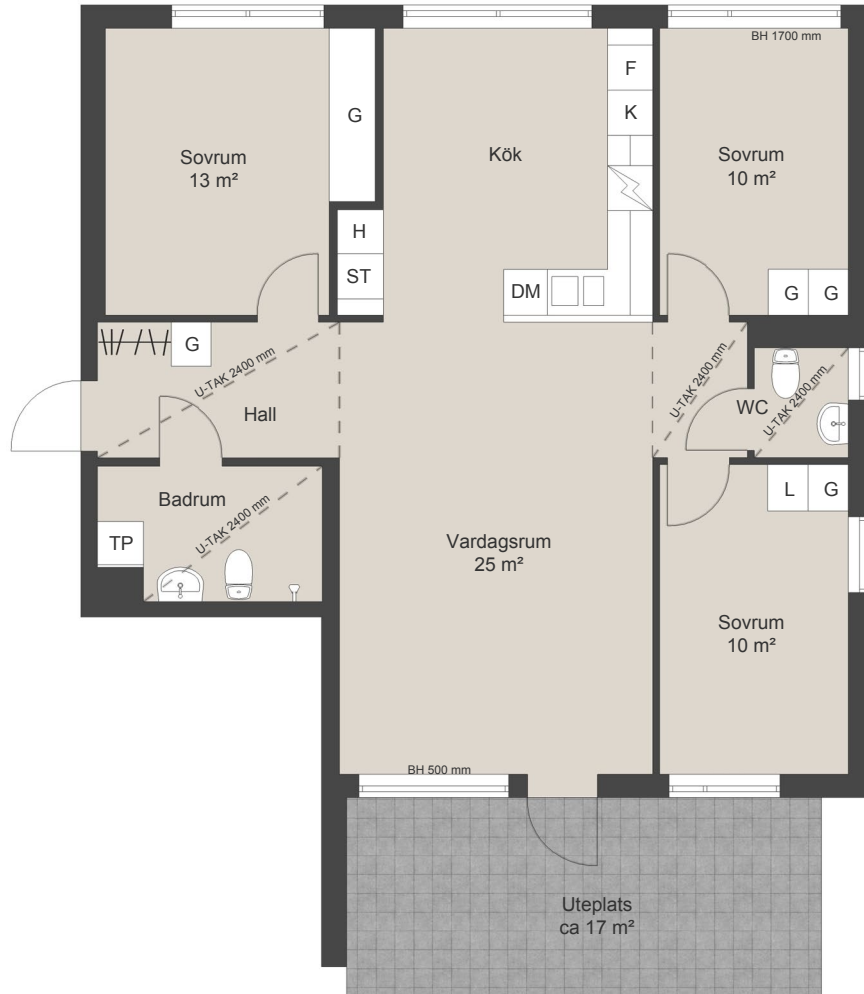

Brf Roslags Kulle

Täby, Lägenhet

411: Näsbylundsvägen 22

Storlek: 4 rok

Area: ca 91 m²

Förklaring av lägenhetsnummer:
Första siffran anger trappuppgång
Andra siffran anger våningsplan
Den tredje siffran löpnummer i trapphus