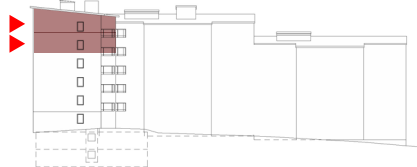

Takhöjd 2600 mm där ej annat anges.
Bröstningshöjd 700 mm där ej annat anges.

K Kyl	G Garderob
F Frys	L Linneskåp
K/F Kyl / Frys	ST Städsåkåp
H Högsåp	TM Tvättmaskin (under bänkskiva)
Spishäll med ugn	TT Torktumlare (under bänkskiva)
DM Diskmaskin	TP Tvättpelare
M Mikro (ingår i standardutförande)	Kapphylla