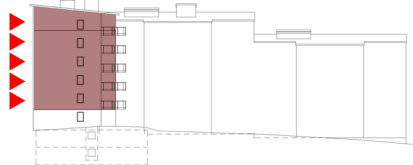

Takhöjd 2600 mm där ej annat anges.
Bröstningshöjd 700 mm där ej annat anges.

K Kyl	G Garderob
F Frys	L Linneskåp
K/F Kyl / Frys	ST Städskåp
H Högsåp	TM Tvättmaskin (under bänkskiva)
Spishäll med ugn	TT Torktumlare (under bänkskiva)
DM Diskmaskin	TP Tvättpelare
M Mikro (ingår i standardutförande)	Kapphylla