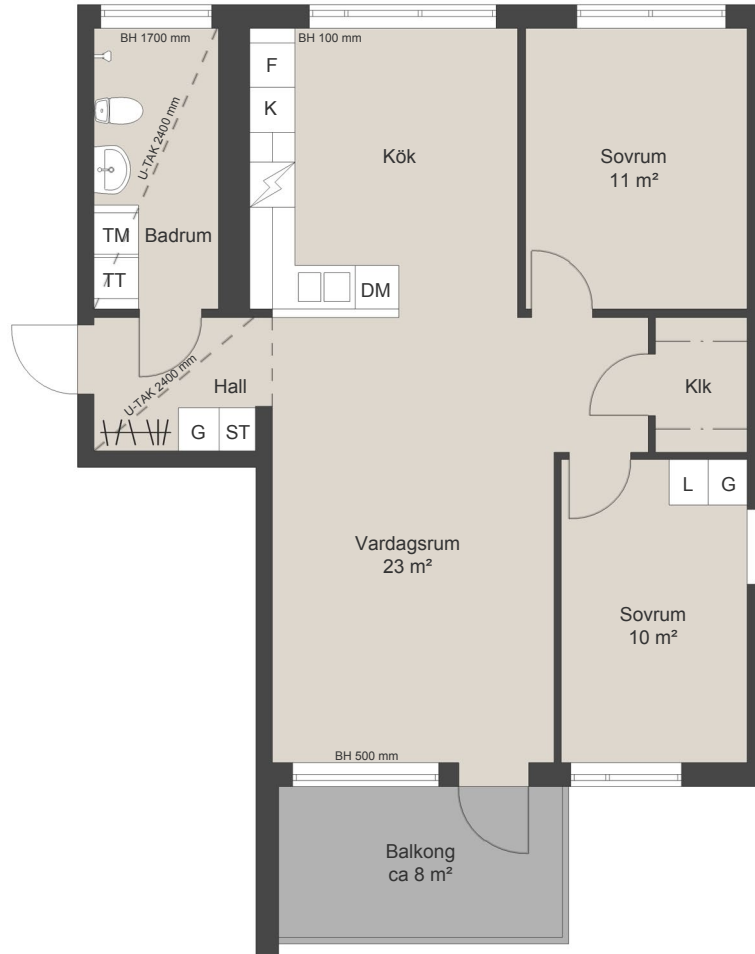

Brf Roslags Kulle

Täby, Lägenhet

621, 631, 641, 651: Näsbyvägen 6B

Storlek: 3 rok

Area: ca 75 m²

Förklaring av lägenhetsnummer:
Första siffran anger trappuppgång
Andra siffran anger våningsplan
Den tredje siffran löpnummer i trapphus

Ex Igh 123
↳ Löpnummer
↳ Våning
↳ Trappuppgång