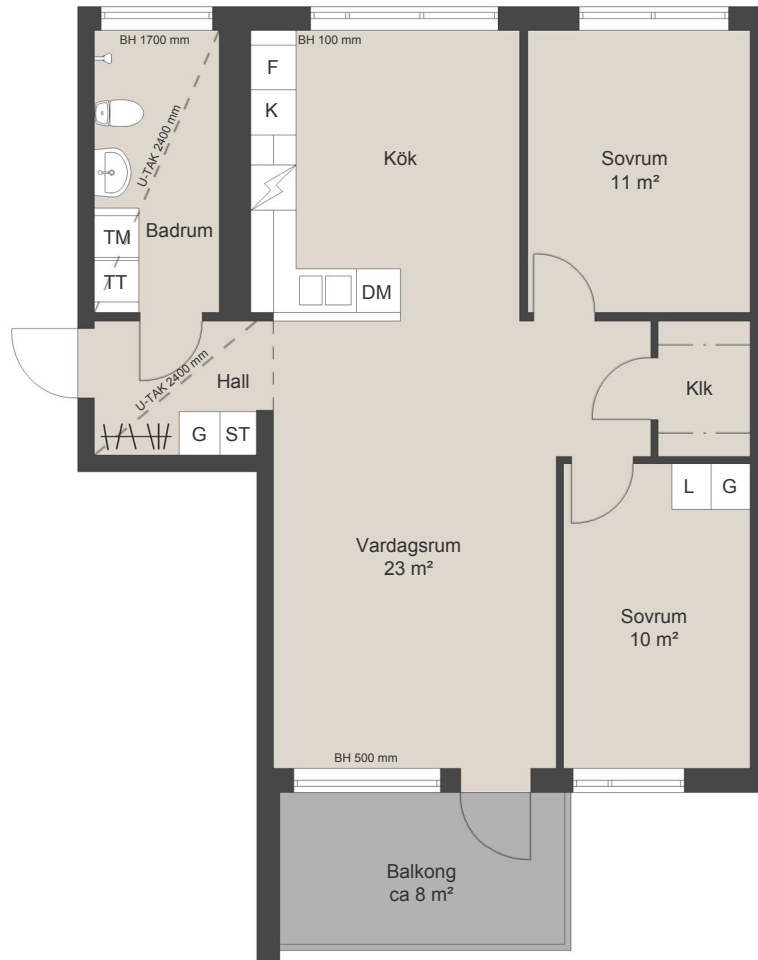

Ex Igh 123
 ↳ Löpnummer
 ↳ Våning
 ↳ Trappuppgång

Takhöjd 2600 mm där ej annat anges.
Bröstningshöjd 700 mm där ej annat anges.

- | | |
|---|--|
| K Kyl | G Garderob |
| F Frys | L Linneskåp |
| K/F Kyl / Frys | ST Städskap |
| H Högskap | TM Tvättmaskin
(under bänkskiva) |
| Spishäll med ugn | TT Torktumlare
(under bänkskiva) |
| DM Diskmaskin | TP Tvättpelare |
| M Mikro
(ingår i standardutförande) | Kapphylla |