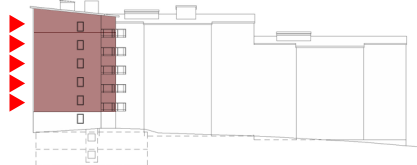

Takhöjd 2600 mm där ej annat anges.
Bröstningshöjd 700 mm där ej annat anges.

K Kyl	G Garderob
F Frys	L Linneskåp
K/F Kyl / Frys	ST Städsåp
H Högsåp	TM Tvåttmaskin (under bänkskiva)
Spishäll med ugn	TT Torktumlare (under bänkskiva)
DM Diskmaskin	TP Tvåttpelare
M Mikro (ingår i standardutförande)	Kapphylla