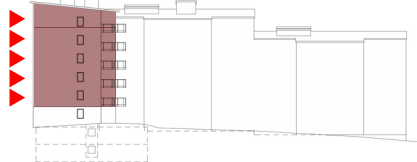

Takhöjd 2600 mm där ej annat anges.

Bröstningshöjd 700 mm där ej annat anges.

K Kyl	G Garderob
F Frys	L Linneskåp
K/F Kyl / Frys	ST Städskap
H Högskap	TM Tvättmaskin (under bänkskiva)
Spishäll med ugn	TT Torktumlare (under bänkskiva)
DM Diskmaskin	TP Tvättpelare
M Mikro (ingår i standardutförande)	Kapphylla