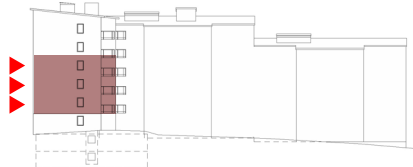

Ex lgh 123
 ↳ Löpnummer
 ↳ Våning
 ↳ Trappuppgång

Takhöjd 2600 mm där ej annat anges.
Bröstningshöjd 700 mm där ej annat anges.

- | | |
|---|--|
| K Kyl | G Garderob |
| F Frys | L Linneskåp |
| K/F Kyl / Frys | ST Stadsåskåp |
| H Högsåp | TM Tvättmaskin
(under bänkskiva) |
| Spishäll med ugn | TT Torktumlare
(under bänkskiva) |
| DM Diskmaskin | TP Tvättpelare |
| M Mikro
(ingår i standardutförande) | Kapphylla |