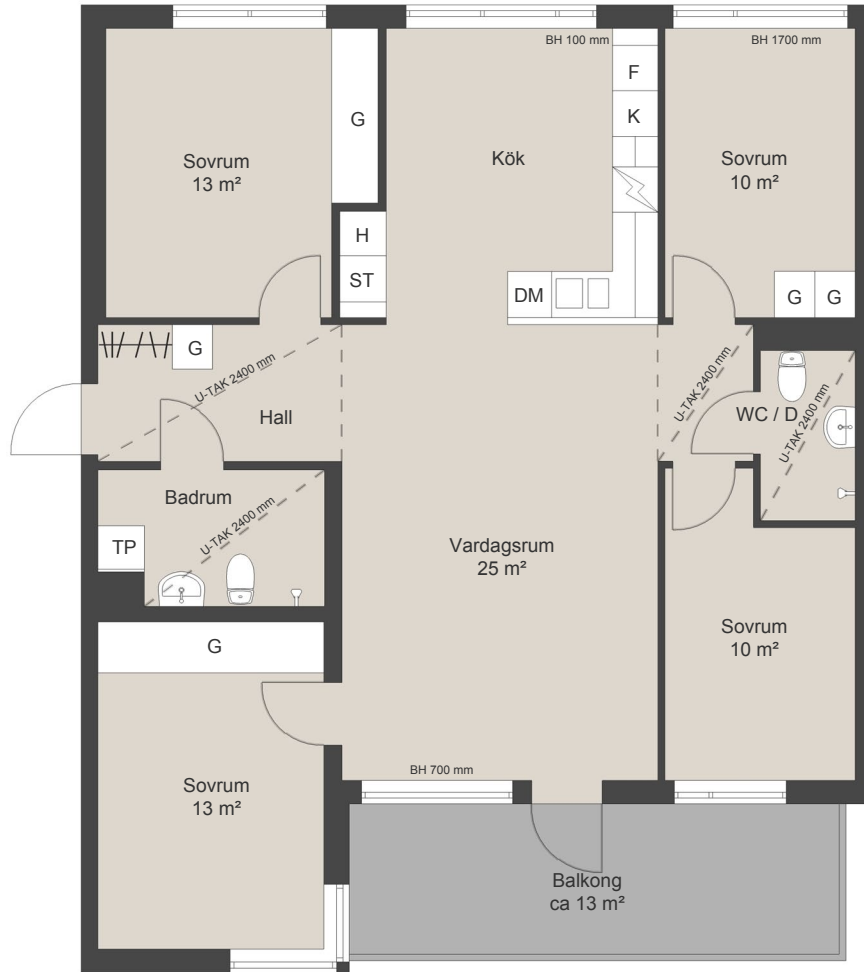

Brf Roslags Kulle

Täby, Lägenhet

151, 161: Näsbylundsvägen 16

Storlek: 5 rok

351, 361: Näsbylundsvägen 20

Area: ca 105 m²

Förklaring av lägenhetsnummer:
Första siffran anger trappuppgång
Andra siffran anger våningsplan
Den tredje siffran löpnummer i trapphus