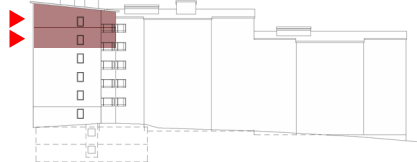

Takhöjd 2600 mm där ej annat anges.
Bröstningshöjd 700 mm där ej annat anges.

- | | |
|---|--|
| K Kyl | G Garderob |
| F Frys | L Linneskåp |
| K/F Kyl / Frys | ST Städskap |
| H Högskap | TM Tvättmaskin
(under bänkskiva) |
| Spishäll med ugn | TT Torktumlare
(under bänkskiva) |
| DM Diskmaskin | TP Tvättpelare |
| M Mikro
(ingår i standardutförande) | Kapphylla |