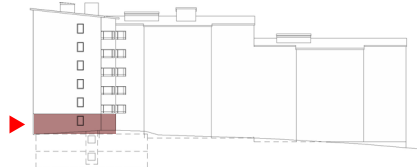

Ex lgh 123
↳ Löpnummer
↳ Våning
↳ Trappuppgång

Takhöjd 2600 mm där ej annat anges.
Bröstningshöjd 700 mm där ej annat anges.

- | | |
|---|--|
| K Kyl | G Garderob |
| F Frys | L Linneskåp |
| K/F Kyl / Frys | ST Städskap |
| H Högskap | TM Tvättmaskin
(under bänkskiva) |
| Spishäll med ugn | TT Torktumlare
(under bänkskiva) |
| DM Diskmaskin | TP Tvättpelare |
| M Mikro
(ingår i standardutförande) | Kapphylla |