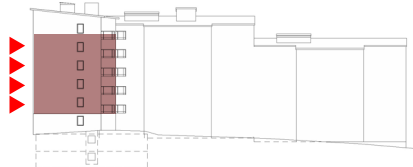

Ex Igh 123
 ↳ Löpnummer
 ↳ Våning
 ↳ Trappuppgång

Takhöjd 2600 mm där ej annat anges.
Bröstningshöjd 700 mm där ej annat anges.

K Kyl	G Garderob
F Frys	L Linneskåp
K/F Kyl / Frys	ST Städskap
H Högskap	TM Tvättmaskin (under bänkskiva)
Spishäll med ugn	TT Torktumlare (under bänkskiva)
DM Diskmaskin	TP Tvättpelare
M Mikro (ingår i standardutförande)	Kapphylla